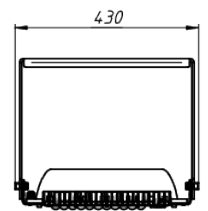

LAD LED R500-8-120-6-400L

Модель / Артикул	LAD LED R500-8-120-6-400L
Световой поток*, Лм	59668
Угол излучения	120*
Энергопотребление, Вт	400
Цветовая температура**, К	5000K
Индекс цветопередачи***	Ra 70
Кэффициент мощности	0.95
Номинальное напряжение питания****, В	AC230
Влаго и пылезащита	IP67
Вид климатического исполнения	УХЛ1
Класс защиты от поражения эл. током	I / II
Диапазон рабочих температур	-60°C ... +70°C
Тип крепления	Лура
Габаритные размеры светильника*****, мм	723 x 430 x 349
Гарантийный срок	5 лет