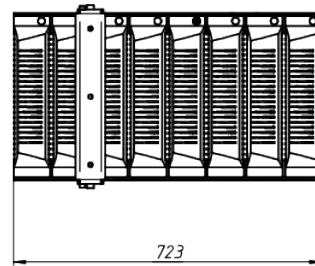

LAD LED R500-8-120-6-400L

Модель / Артикул	LAD LED R500-8-120-6-400L
Световой поток*, Лм	59668
Угол излучения	120*
Энергопотребление, Вт	400
Цветовая температура**, К	5000K
Индекс цветопередачи***	Ra 70
Кэффициент мощности	0.95
Номинальное напряжение питания****, В	AC230
Влаго и пылезащита	IP67
Вид климатического исполнения	УХЛ1
Класс защиты от поражения эл. током	I / II
Диапазон рабочих температур	-60°C ... +70°C
Тип крепления	Лура
Габаритные размеры светильника*****, мм	723 x 430 x 349
Гарантийный срок	5 лет